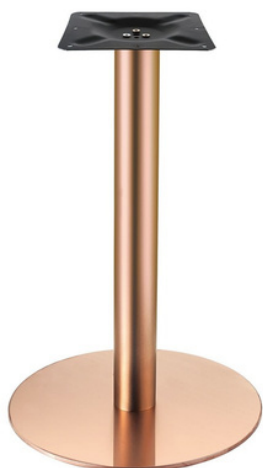

PIE DE ORO-NEGRO ALTA

DA-A022+

BASE REDONDA

Material : Capa de acero inox
 Alto 1070mm:
 Base 450ø ,
 Tubo 76ø ,
 Soporte 240*240mm.

P.V.P.

120€

Color : **Oro+negro**

DA-A023 +

BASE CUADRADA ALTA

Material : Capa de acero inox
 Alto 1070mm:
 Base 450*450mm,
 Tubo 80*80mm,
 Soporte 240*240mm.

P.V.P.

120€

Color : **Oro+negro**

DA-A024+

BASE DOBLE ALTA

Material : Capa de acero inox
 Altura 1070mm
 Base 400*700
 Tubo 80*80mm
 Soporte 240*240mm.

P.V.P.

199€

Color : **Oro+negro**

IVA NO INCLUIDO

PIE DE MESA COBRE INOX

DA-A013

BASE REDONDA

Material : Capa acero inox