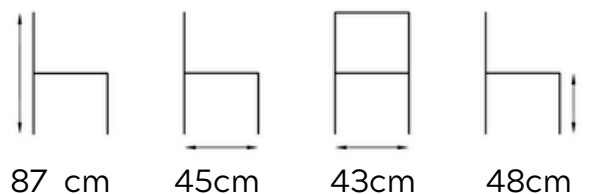

87 cm

45cm

43cm

48cm