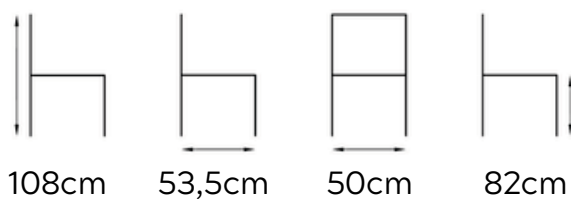

Patas: Aluminio Material: Cuerda

Requiere montaje: No

Apilable: No

Color disponible: Negro o marrón

P.V.P.: 160€

IVA NO INCLUIDO

108cm

53,5cm