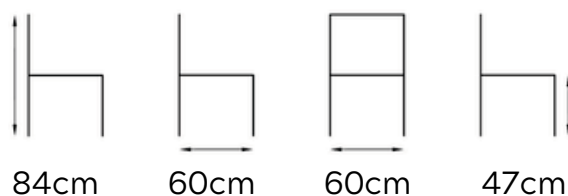

84cm

60cm

60cm

47cm