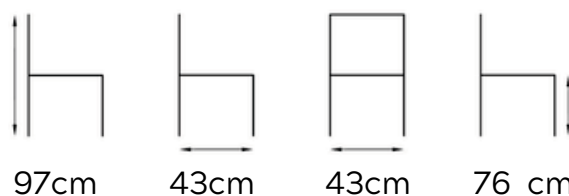

97cm

43cm

43cm

76 cm