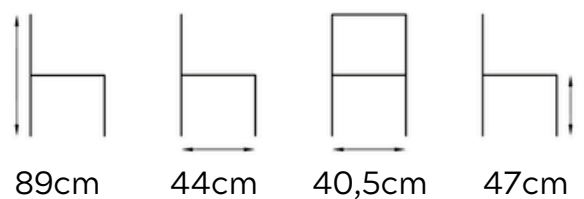

89cm

44cm

40,5cm

47cm