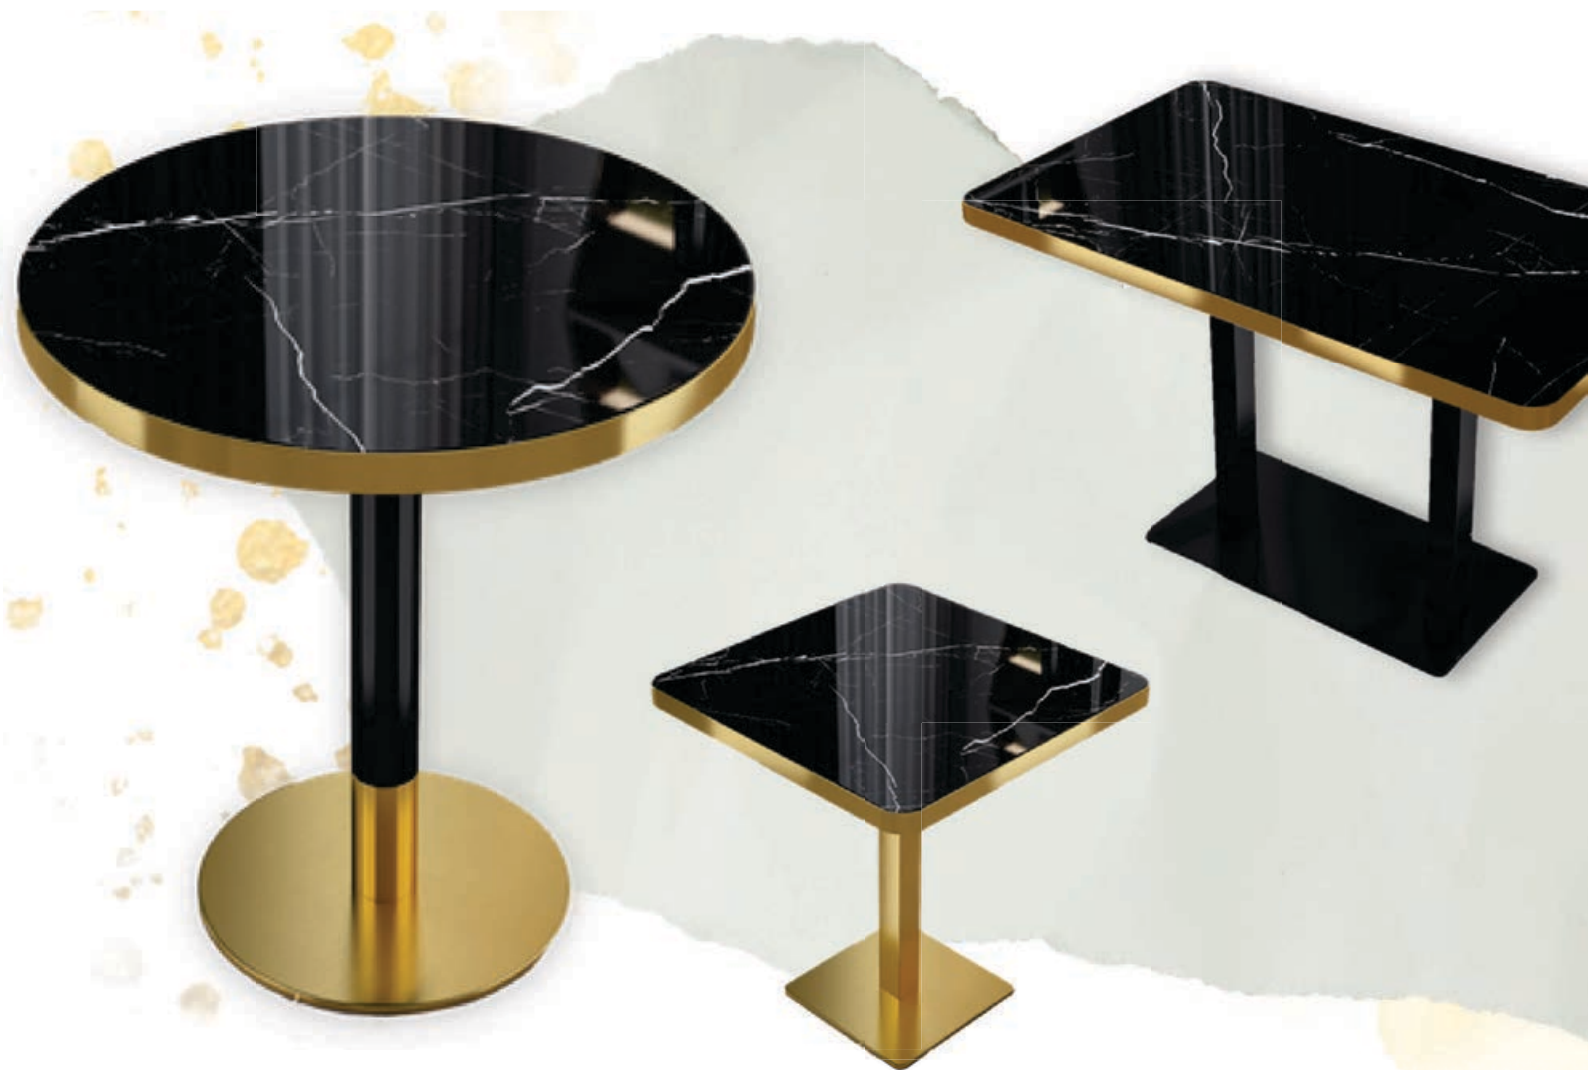

IVA NO
INCLUIDO

123

TABLERO EN STOCK

PIEDRA SINTERIZADA BRILLO NEGRO

TSB001

Material: Piedra sinterizada **Color disponible:** Negro
Lugar: Interior

Tablero Piedra Sinterizada BRILLO con canto de oro inox NEGRO	
Medida	P.V.P. (Solo el tablero)
70*70*3cm	155€
70Ø 3cm	155€
80*80*3cm	175€
120*70*3cm	210€
120*80*3cm	240€
120Ø 3cm	350€