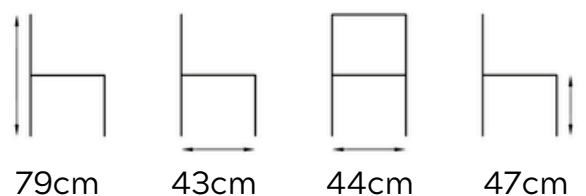

Lugar: Interior
Patas: Metálicas

Color pata: Negro
Material: Terciopelo

Requiere montaje: Si
Apilable: No

Color disponible: Verde, beige, gris y mostaza

P.V.P.: 120€

IVA NO INCLUIDO