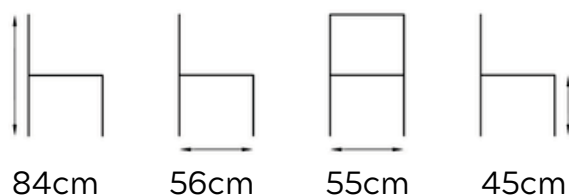

84cm

56cm

55cm

45cm