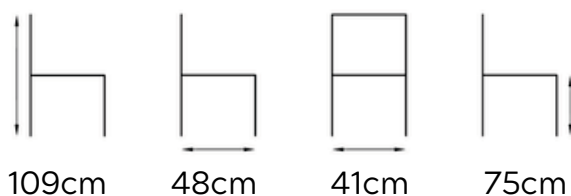

109cm

48cm

41cm

75cm