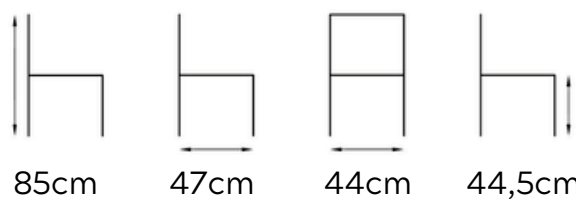

85cm

47cm

44cm

44,5cm