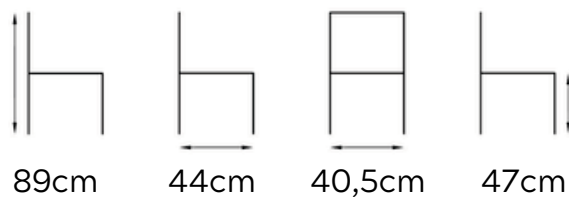

P.V.P.: 55€

IVA NO INCLUIDO

89cm

44cm

40,5cm

47cm

SILLA SIMP POLIPIEL

DCR056