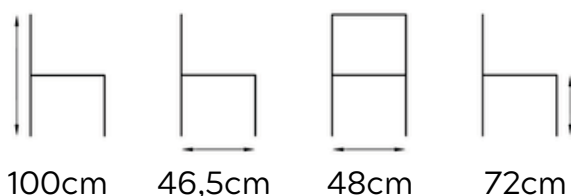

100cm

46,5cm

48cm

72cm