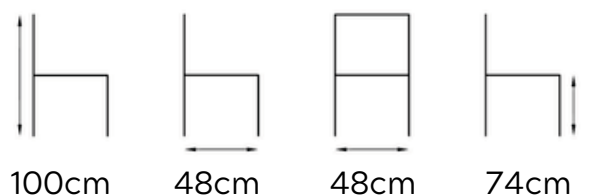

TABURETE YUMI FLORAL

DT058

Lugar: Interior
Patas: Metálica

Color pata: Negro
Material: Terciopelo

Requiere montaje: Si
Apilable: No

Color disponible: Gris, mostaza y verde

P.V.P.: 90€

IVA NO INCLUIDO