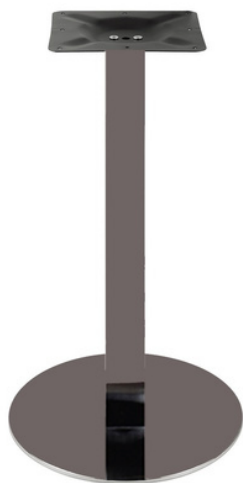

P.V.P.

169€

Color : **Cobre mate**

IVA NO INCLUIDO

PIE DE MESA INOX NEGRA

DA-A016

BASE REDONDA

Material : Capa acero inox