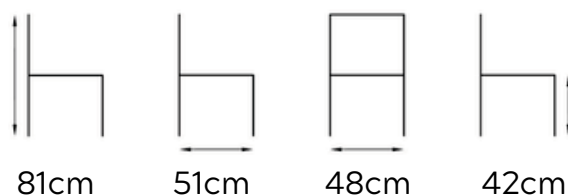

Lugar: Exterior   Color pata: Negro
Patas: Hierro etc.   Material: Ratán PE

Requiere montaje: Si
Apilable: No

Color disponible: Negro

P.V.P.: 80€

IVA NO INCLUIDO