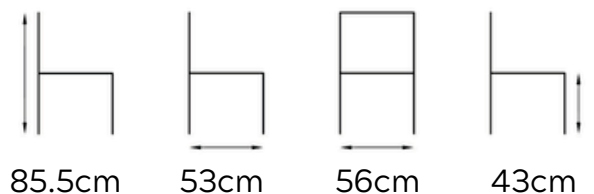

SILLA MALACA

E090

Lugar: Exterior
Patas: Aluminio

Color pata: Blanca
Material: Madera de acacia

Requiere montaje: No
Apilable: Si

Color disponible: Blanca

P.V.P.: 85€

IVA NO INCLUIDO