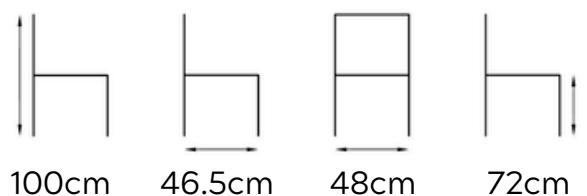

TABURETE SIMP FLORAL

DT013

Lugar: Interior
Patas: Metálicas

Color pata: Negro
Material: Terciopelo

Requiere montaje: Si
Apilable: No

Color disponible: Gris verde y mostaza

P.V.P.: 85€

IVA NO INCLUIDO