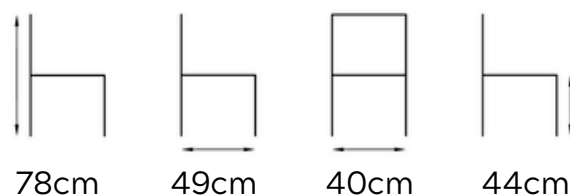

78cm

49cm

40cm

44cm