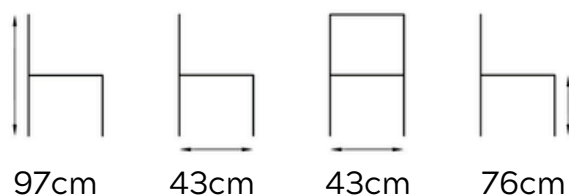

97cm

43cm

43cm

76cm