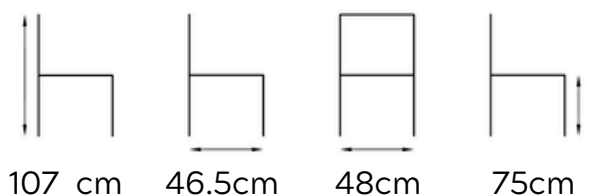

TABURETE LUX

DT082

Lugar: Interior
Patas: Metálicas

Color pata: Negro
Material: Polipiel

Requiere montaje: Si
Apilable: No

Color disponible: Gris, Cafe, Mostaza o Verde.

P.V.P.: 95€

IVA NO INCLUIDO