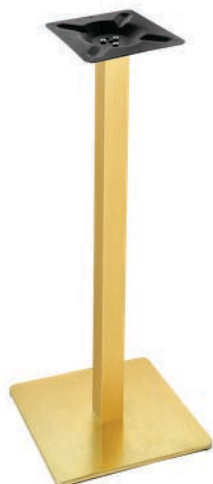

DA-A011+

BASE CUADRADA ALTA

Material : Capa de acero inox
Altura 1070mm
Base 450*450
Tubo 80*80mm
Soporte 240*240mm.

P.V.P.

110€

Color: **Oro mate**