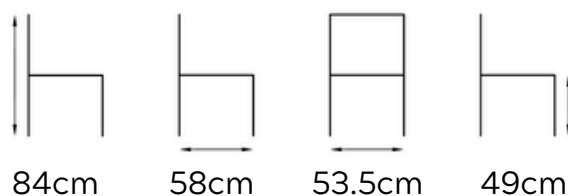

Lugar: Interior
Patas: Metálicas

Color pata: Negro
Material: Polipiel

Requiere montaje: Si
Apilable: No

Color disponible: Verde y Mostaza

P.V.P.: 120€

IVA NO INCLUIDO