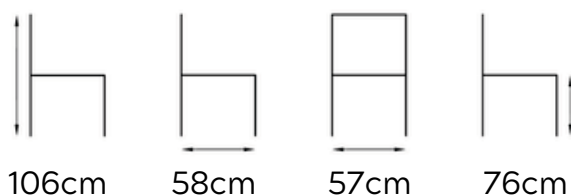

106cm

58cm

57cm

76cm