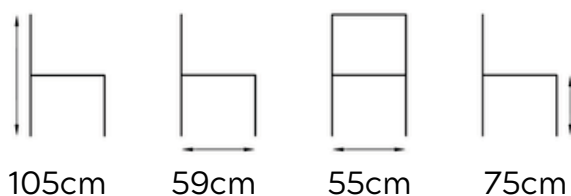

TABURETE KUKA

DT052

Lugar: Exterior   Color pata: Negro
Patas: Aluminio   Material: Cuerda

Requiere montaje: Si
Apilable: Si

Color disponible: Marrón

P.V.P.: 170€

IVA NO INCLUIDO