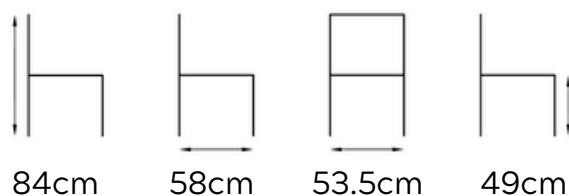

SILLA MAGGI POLIPIEL

DC085+

Lugar: Interior
Patas: Metálicas

Color pata: Negro
Material: Polipiel

Requiere montaje: Si
Apilable: No

Color disponible: Beige-gris y Beige-café

P.V.P.: 120€

IVA NO INCLUIDO