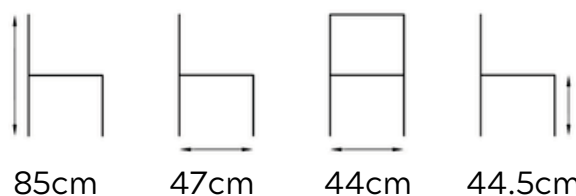

Patas: Metálicas

Material: Metal

Requiere montaje: No

Apilable: Si

Color disponible: Negro y blanco

P.V.P.: 42€

IVA NO INCLUIDO

TABURETE TOIX