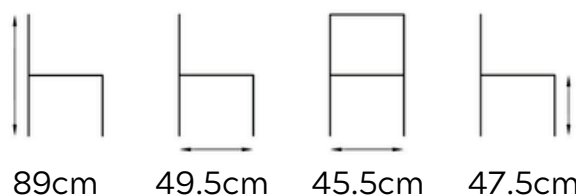

Lugar: Interior **Color pata:** A elegir

Patas: Madera **Material:** Tapizado

Colores disponibles: A elegir

Requiere montaje: No

Apilable: No

Solicita precio

89cm

49.5cm