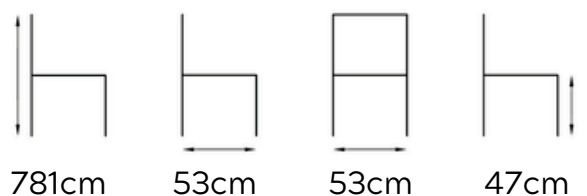

SILLA TANI POLIPIEL

DT067+

Lugar: Interior   Color pata: Negro
Patas: Metálica   Material: Polipiel

Requiere montaje: Si
Apilable: No

Color disponible: Gris

P.V.P.: 100€

IVA NO INCLUIDO