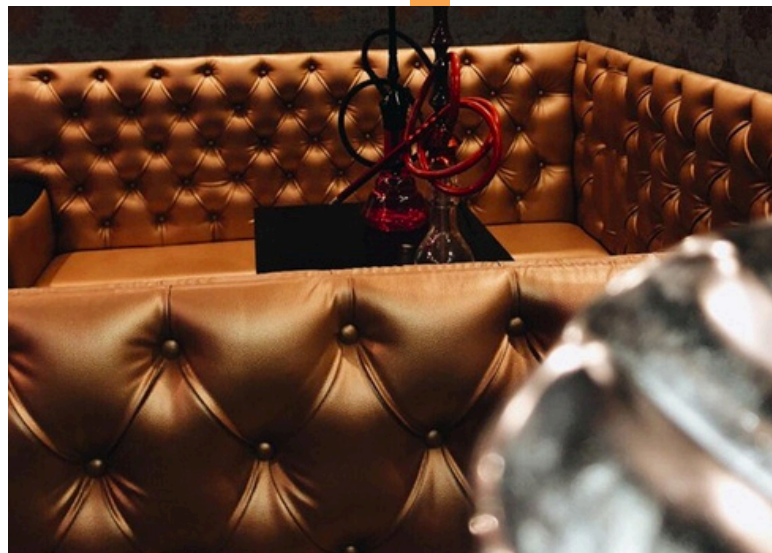

Medida EN STOCK	P.V.P
120*60*110cm	480€

IVA NO INCLUIDO

Material Tapicería: Polipiel

Material Lateral: Multicapa

Lugar: Interior

Color disponible: Multicapa negra y multicapa blanca

BANCO A MEDIDA - *PREMIUM*