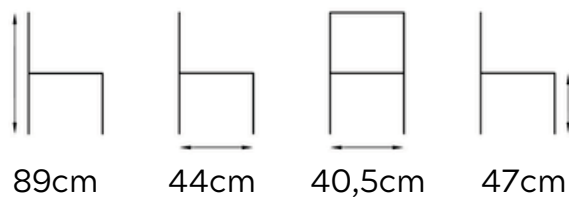

P.V.P.: 90€

IVA NO INCLUIDO

SILLA SIMP FLORAL

DC059

Lugar: Interior
Patas: Metálicas

Color pata: negro
Material: Terciopelo

Requiere montaje: Si
Apilable: No

Color disponible: Mostaza, Gris y Verde

P.V.P.: 58€

IVA NO INCLUIDO

89cm

44cm

40,5cm

47cm

TABURETE SIMP FLORAL

DT013