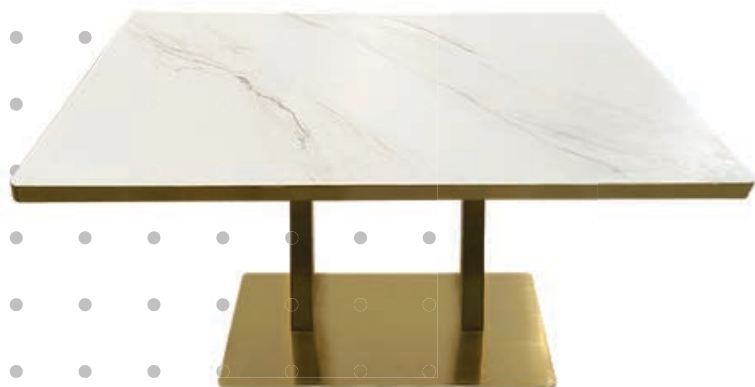

TABLERO EN STOCK

MULTICAPA IMITACIÓN MÁRMOL BLANCO CON CANTO DE ORO

TMC001

Material: Multicapa

Lugar: Interior

Imitación mármol blanco con canto de oro	
Medida	P.V.P. (Solo el tablero)
70*70*3cm	82€
70Ø 3cm	85€
80*80*3cm	90€
120*70*3cm	110€
120*80*3cm	120€
120Ø 3cm	180€

IVA NO
INCLUIDO

120