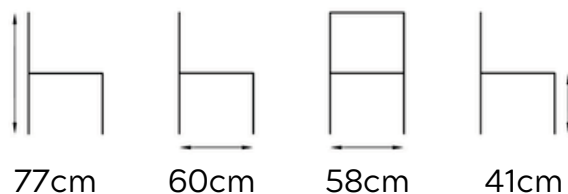

SILLA KAMPO

E081

Lugar: Exterior Color pata: Negra
Patas: Aluminio Material: Cuerda

Requiere montaje: No
Apilable: Si

Color disponible: Natural

P.V.P.: 85€

IVA NO INCLUIDO

SILLA KUALA