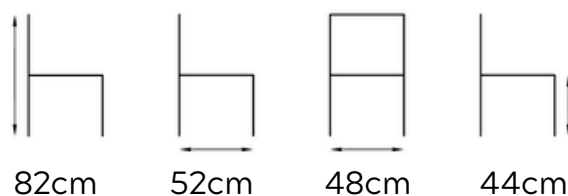

SILLA ZOE

RT001

Lugar: Ex/in Color pata: Negro
Patas: Hierro etc. Material: Ratán PE

Requiere montaje: Si
Apilable: No

Color disponible: Negro y natural

P.V.P.: 110€

IVA NO INCLUIDO

82cm