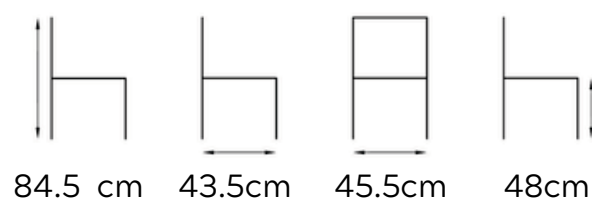

Lugar: Interior
Patas: Metálicas

Color pata: Negro
Material: Polipiel

Requiere montaje: Si
Apilable: No

Color disponible: Gris, Cafe, Verde, Mostaza y terracota.

P.V.P.: 80€

IVA NO INCLUIDO

84.5 cm

43.5cm