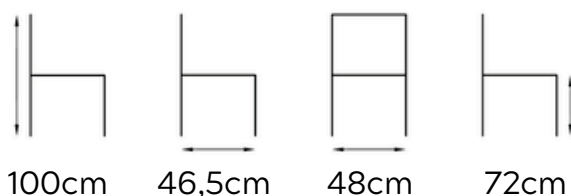

TABURETE SIMP

DT010

Lugar: Interior
Patas: Metálicas

Color pata: Negro
Material: Terciopelo

Requiere montaje: Si
Apilable: No

Color disponible: Gris y verde

P.V.P.: 85€

IVA NO INCLUIDO