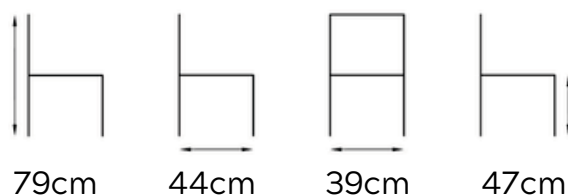

IVA NO INCLUIDO

79cm

44cm

39cm

47cm

TABURETE YUMI POLIPIEL

DT021

Lugar: Interior
Patas: Metálicas