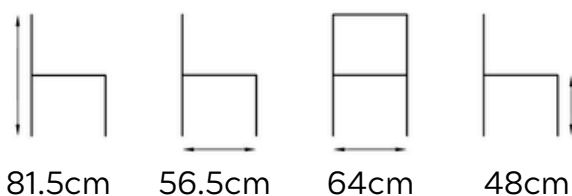

Lugar: Interior
Patas: Metálicas

Color pata: Negro
Material: Terciopelo

Requiere montaje: Si
Apilable: No

Color disponible: Gris, verde y mostaza

P.V.P.: 120€

IVA NO INCLUIDO