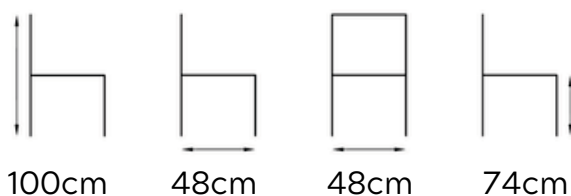

TABURETE YUMI POLIPIEL

DT021

Lugar: Interior
Patas: Metálicas

Color pata: Negro
Material: Polipiel

Requiere montaje: Si
Apilable: No

Color disponible: Café vintage

P.V.P.: 90€

IVA NO INCLUIDO