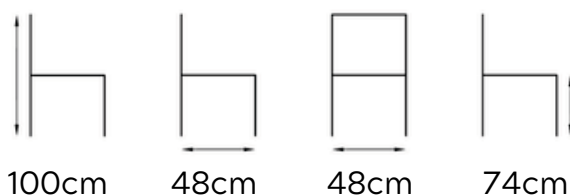

100cm

48cm

48cm

74cm