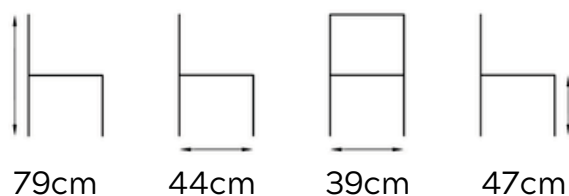

79cm

44cm

39cm

47cm